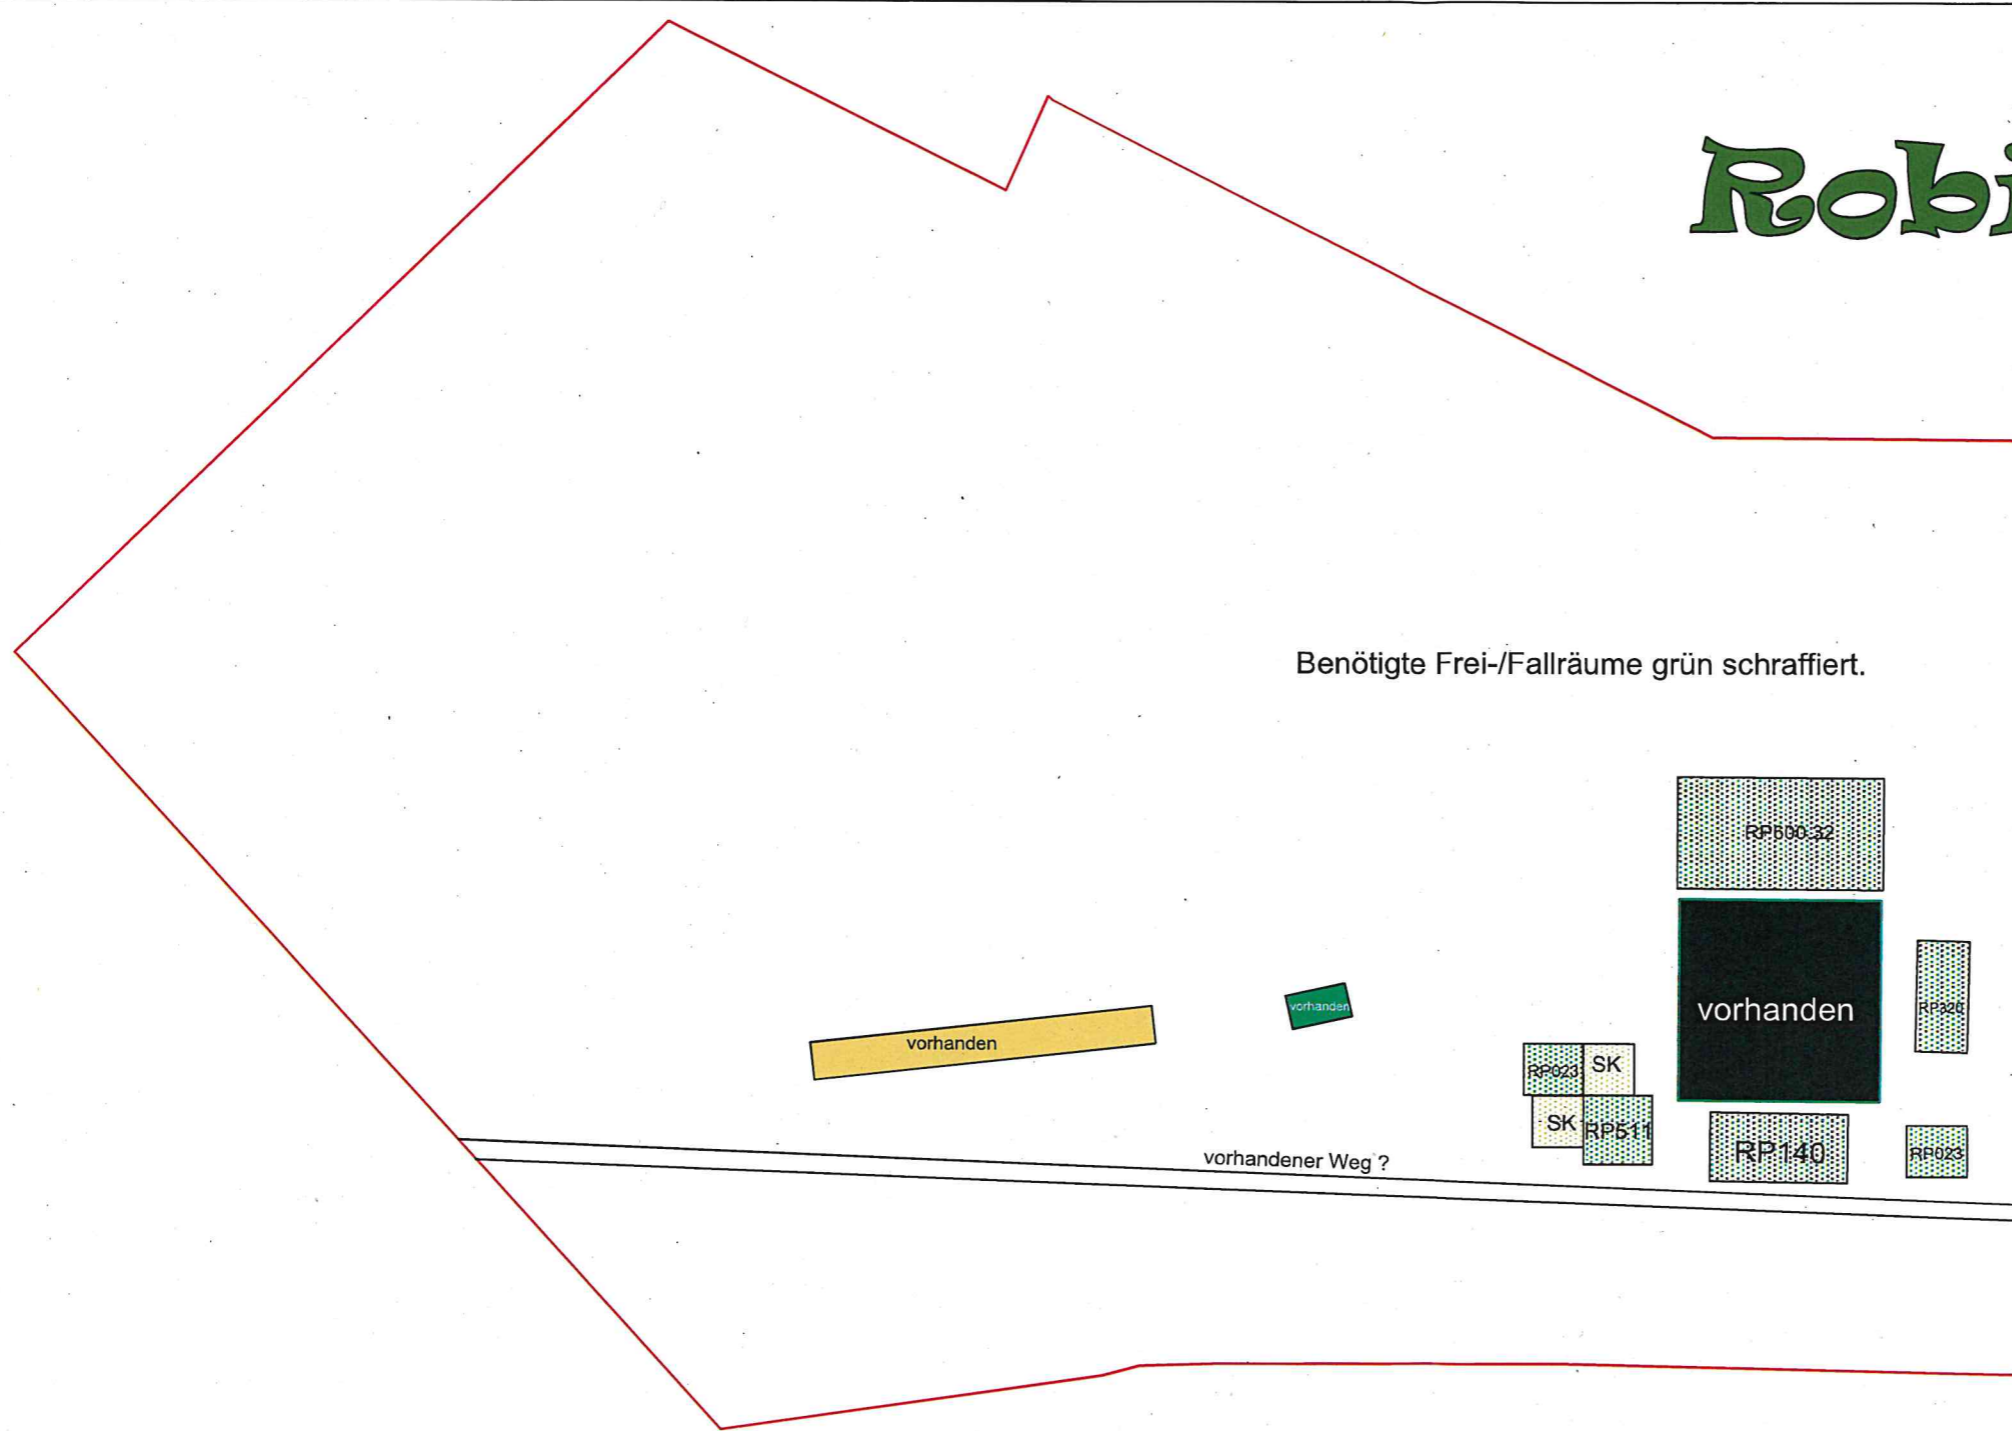

Robi-Play®

Benötigte Frei-/Fallräume grün schraffiert.

Fallschutz gem DIN EN 1176 ; Fallhöhe ca. 150
 Alle Maße sind auf Grund des natürlichen Wuchses der
 Hölzer zirka Werte und sind vor Einbau zu überprüfen.

Kinderspielplatz				Maßstab 1:600	
				Datum	Name
				Bearb. 07.12.2018	Stockmann
				Gepr.	
				Gepr. 03.04.2013	DIN18034
Zust.	Änderung	Datum	Name	Ers. für	Ers. durch

Planung Schönfließ

020/2018

Blatt
1